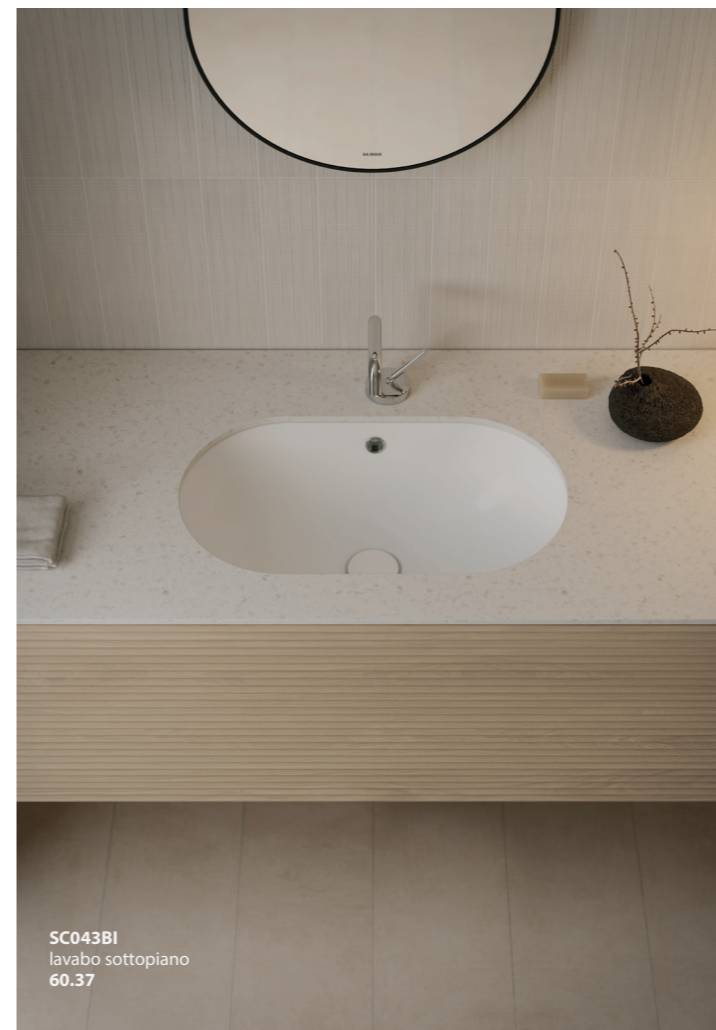

SCQ70BI - PT014CR
lavabo sospeso o da appoggio
con portasciugamani cromato
70.50

SCQ111BI - PT011CR
lavabo sospeso o da appoggio
con portasciugamani cromato
110.50

FO054BI
lavabo da appoggio
55.37

I Piani

design CreativeLab+

Lavabi ad incasso sopra piano

Lavabi ad incasso sopra piano o sottopiano

Lavabi sottopiano

Lavabi semincasso

I Tuttofare

design CreativeLab+

Lavabi sospesi