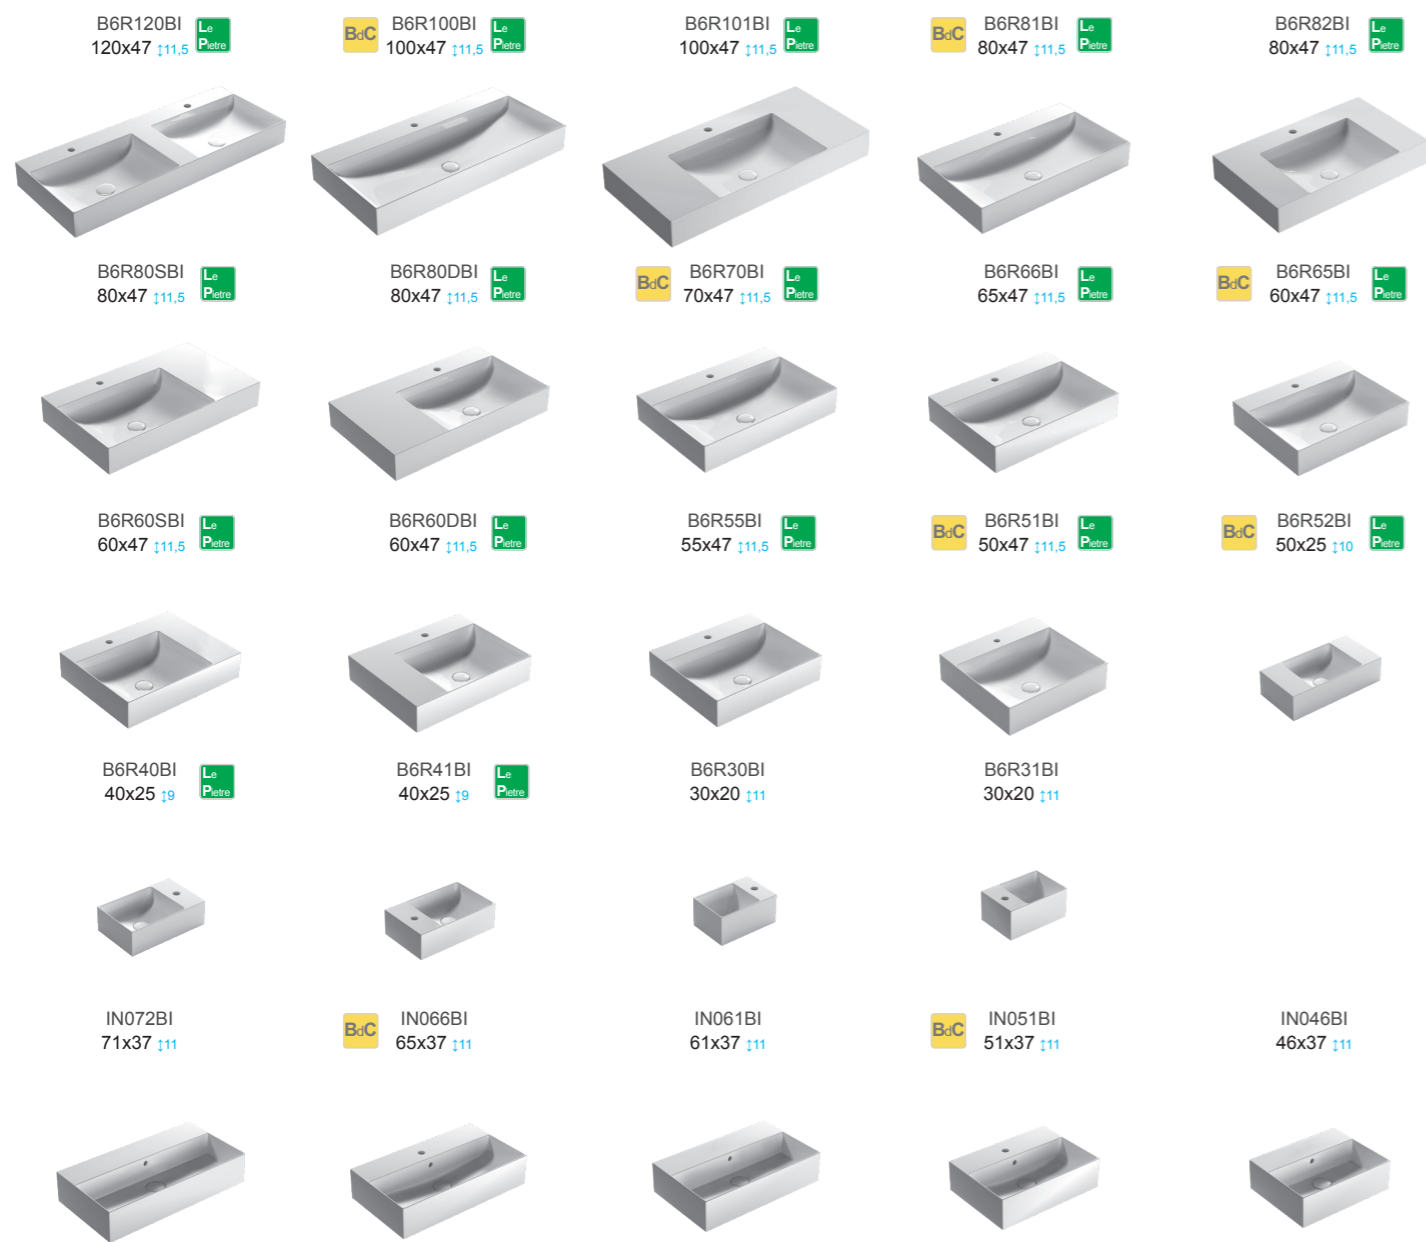

B6Q25BI
25x25 113

TE040BI
40x32 112,5

TE038BI
ø 38 118

TE035BI
ø 35 111

*installazione anche sospesa

B6T30BI
lavabo
da appoggio
ø 30

B6O65BI
lavabo
da appoggio
65.36

B6R56MT
lavabo
da appoggio
55.38

T-Edge - Le Lastre

design CreativeLab+

Lavabi sospesi o da appoggio

Lavabi solo da appoggio

I Classici

design CreativeLab+

Lavabi sospesi o da appoggio

SCQ110BI L₆ P₆
110x50 111,5