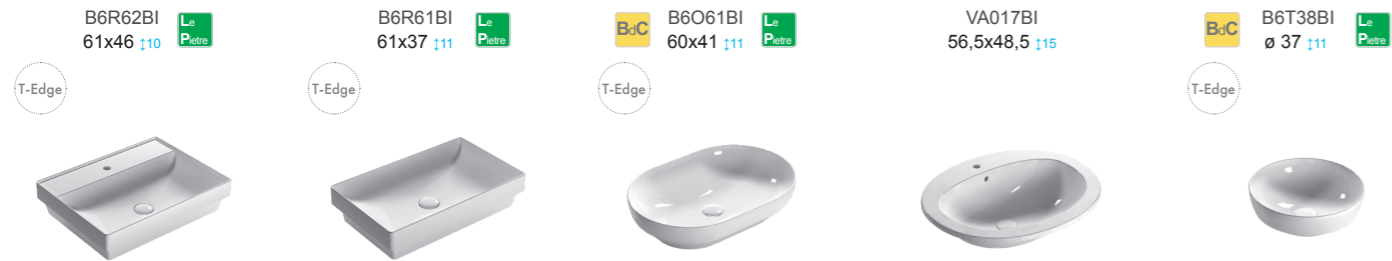

I Piani

design CreativeLab+

Lavabi ad incasso sopra piano