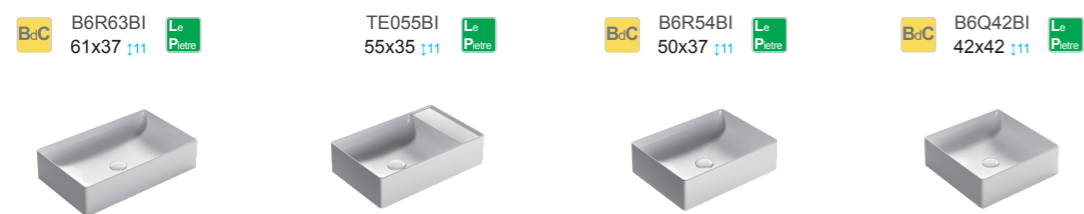

Lavabi solo da appoggio